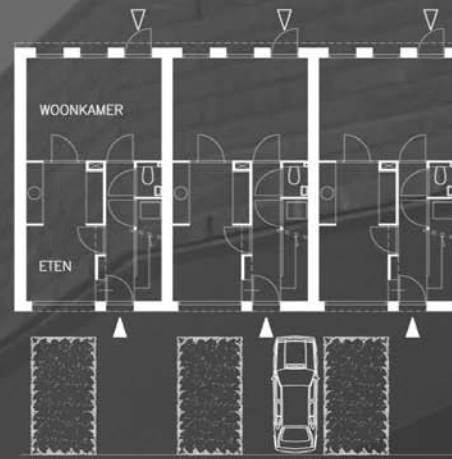

situatie

begane grond starterswoningen

verdieping

**4 huur, 6 starters- en 2 levensloopbestendige woningen
'De Hasselt' te Lage Mierde**

Opdrachtgever
Aannemer
Constructeur

Woningstichting de Zaligheden
Aannemersbedrijf J.A. van Gisbergen BV
Adviesbureau Van de Laar BV